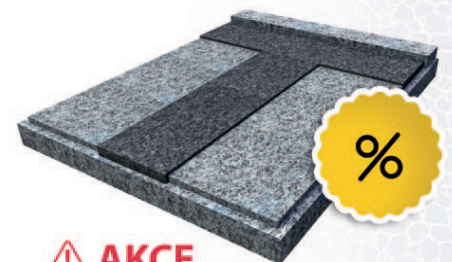

- ✓ Kvalita a cenová dostupnost
- ✓ Jsme přímý výrobce
- ✓ Působíme po celé ČR již 13 let

~~CENY~~
Naše **SLEVY** vás ohromí.

Objevte kouzlo kvalitního kamene! Nakupte ihned a ušetřete!

NOVINKA

**URNOVÝ HROB
SVĚTLÁ ŽULA**

Nejdostupnější kvalita za jedinečnou cenu!

Rozměr:
70 x 90 cm*

~~14 500,-~~

AKČNÍ CENA
11 400,- bez DPH
13 794,- vč. DPH

**URNOVÝ HROB
WALNUT GRANIT**

Kvalitní žula z Indie.

Rozměr: 70 x 90 cm*
Jsme výhradní dodavatel pro ČR. Skvělý kámen za skvělou cenu!

běžná cena ~~23 700,-~~

AKČNÍ CENA
13 500,- bez DPH
16 335,- vč. DPH

**JEDNOHROB
SVĚTLÁ ŽULA**

Rozměr: 90 x 190 cm*

~~26 700,-~~

AKČNÍ CENA
23 500,- bez DPH
28 435,- vč. DPH

**DVOJHROB
SVĚTLÁ ŽULA**

Rozměr: 190 x 200 cm*

~~52 700,-~~

AKČNÍ CENA
49 500,- bez DPH
59 895,- vč. DPH

ZAMĚŘENÍ obchodním zástupcem, DOPRAVA a MONTÁŽ ZDARMA!

*Na přání zhotovíme libovolný tvar a rozměr hrobu. Hroby vyrábíme vždy z kvalitních materiálů z celého světa.

- ✓ Umíme i grilovací kameny, kuchyňské desky a další
- ✓ Prodej a instalace žulových krycích desek na hroby
- ✓ Nabízíme veškeré hřbitovní doplňky
- ✓ Renovujeme staré hroby
- ✓ Vyrábíme také z tvrzeného kamene (Italský dodavatel Quarella a český výrobce Technistone)
- ✓ Máme kamennou kůru a další kámen na zahradu
- ✓ Maloobchod i velkoobchod materiálu pro kameníky

AKCE

Zakrytové desky za skvělé ceny!

Nechte si zaměřit na místě.

OBJEDNÁVKY BUDEME PŘIJÍMAT
NA MÍSTNÍM HŘBITOVĚ

OTOČTE
LETÁK