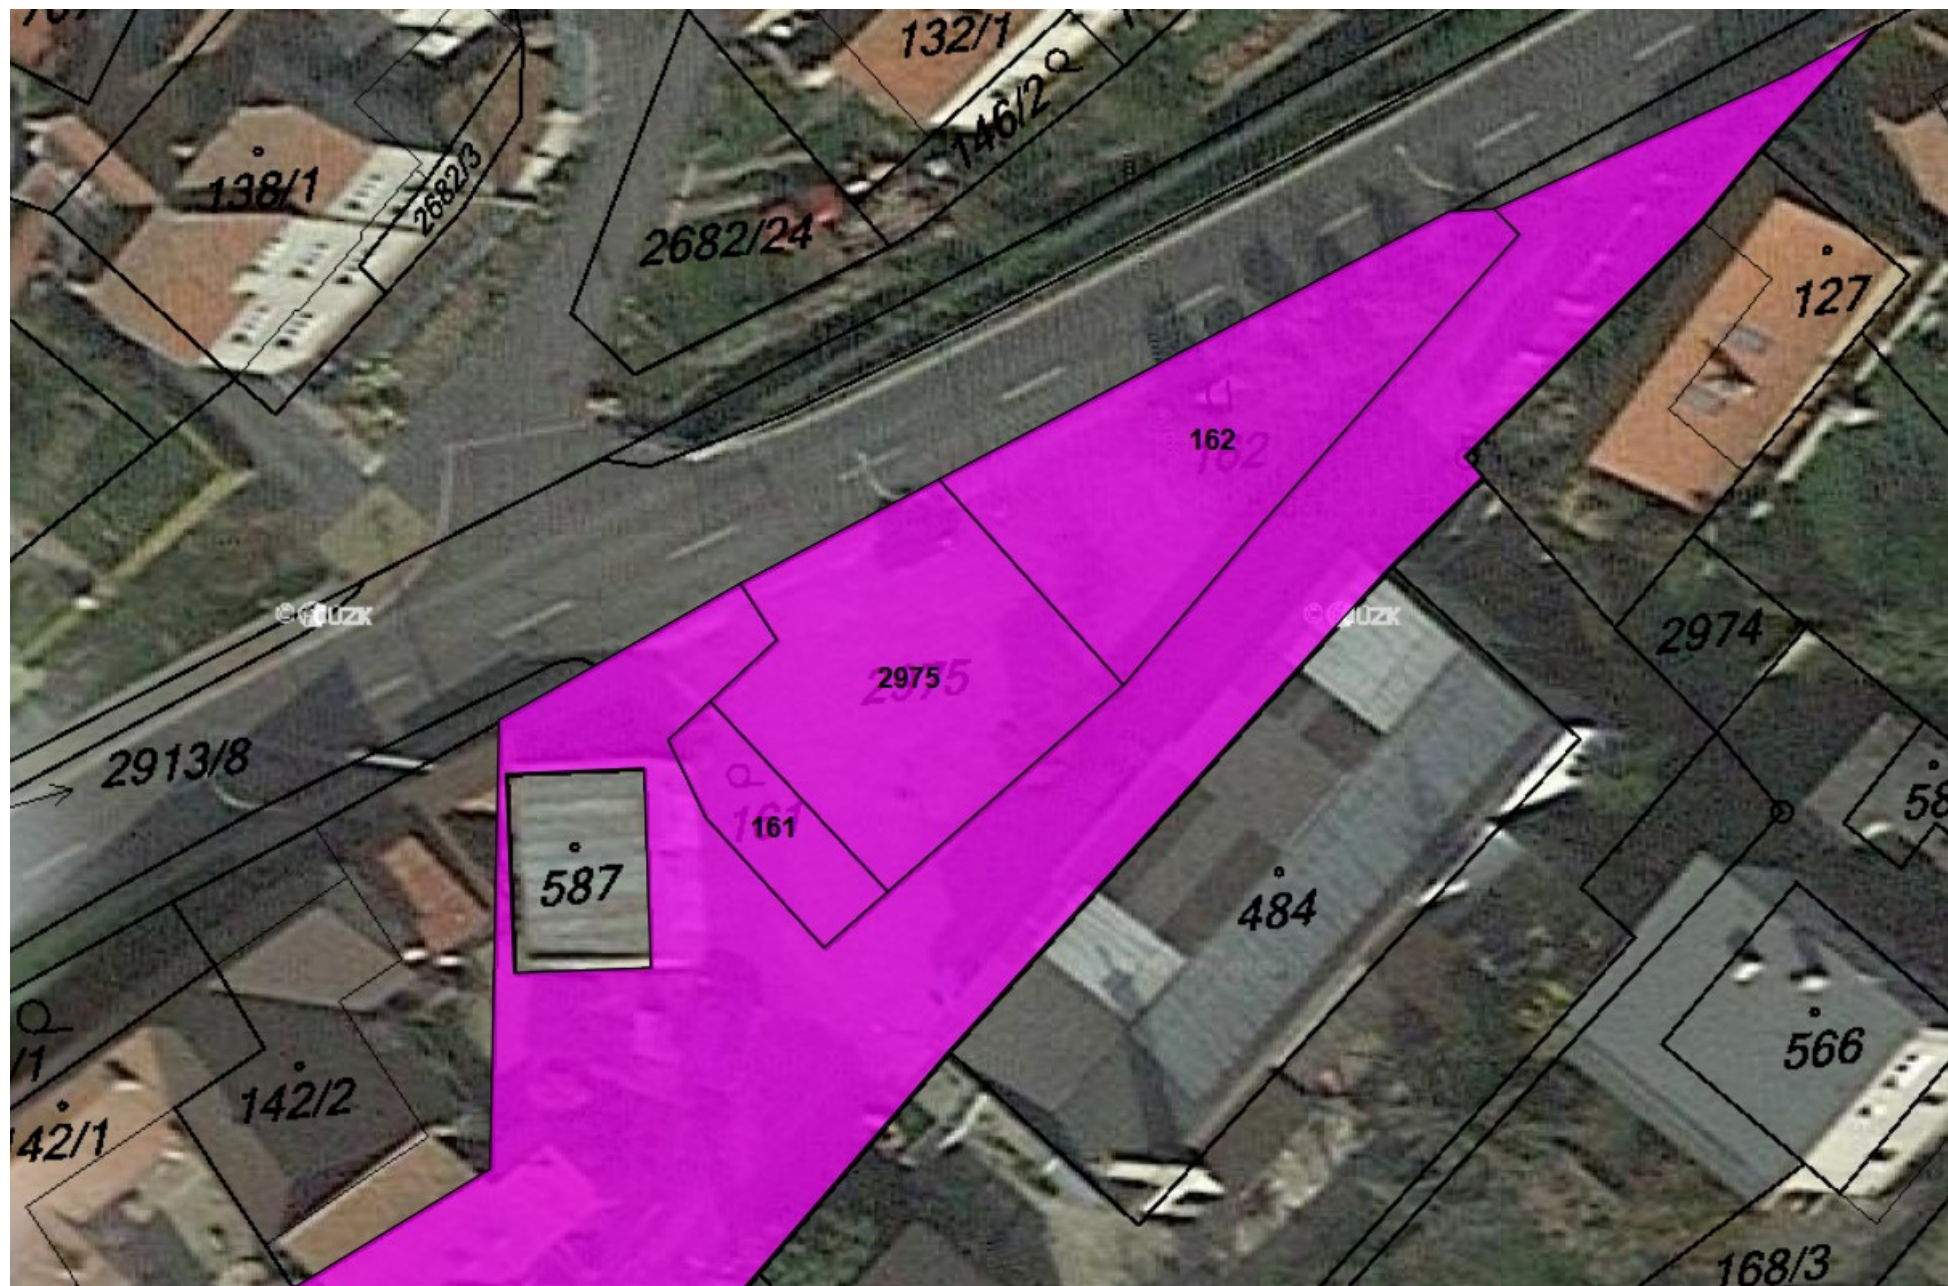

Příloha k obecně závazné vyhlášce č. 1/2020

Všechny místní a účelové komunikace v obci, včetně chodníků v k.ú. Přemyslovice – část 1/2

Všechny místní a účelové komunikace v obci, včetně chodníků v k.ú. Přemyslovice – část 2/2

Prostranství u prodejny Jednoty (u křižovatky), autobusová zastávka + čekárna, parcely číslo 1665/4; 1663/1; 269/1; vše v k.ú. Přemyslovice
Klidová zóna a zeleň u křižovatky, parcely číslo 1627/2; 2681/1; 2681/10; 2913/3; 2964; 1666/1; 2976; vše v k.ú. Přemyslovice

Prostranství u Obecního úřadu, parcely číslo 230; 232/1; 232/2; vše v k.ú. Přemyslovice

Prostranství u prostředního obchodu v obci, parcely číslo 161; 162; 2975; 2682/18; vše v k.ú. Přemyslovice

Prostranství u základní školy, parcela číslo 2682/13 v k.ú. Přemyslovce

Prostranství u hřbitova a na hřbitově, parcela číslo 2579 v k.ú. Přemyslovice

Prostranství u kostela a u pomníku, parcela číslo 2682/1; 2682/25; 2682/26; vše v k.ú. Přemyslovice

Prostranství u zdravotního střediska, parcely číslo 2201/1,5,6,7,8; vše v k.ú. Přemyslovice