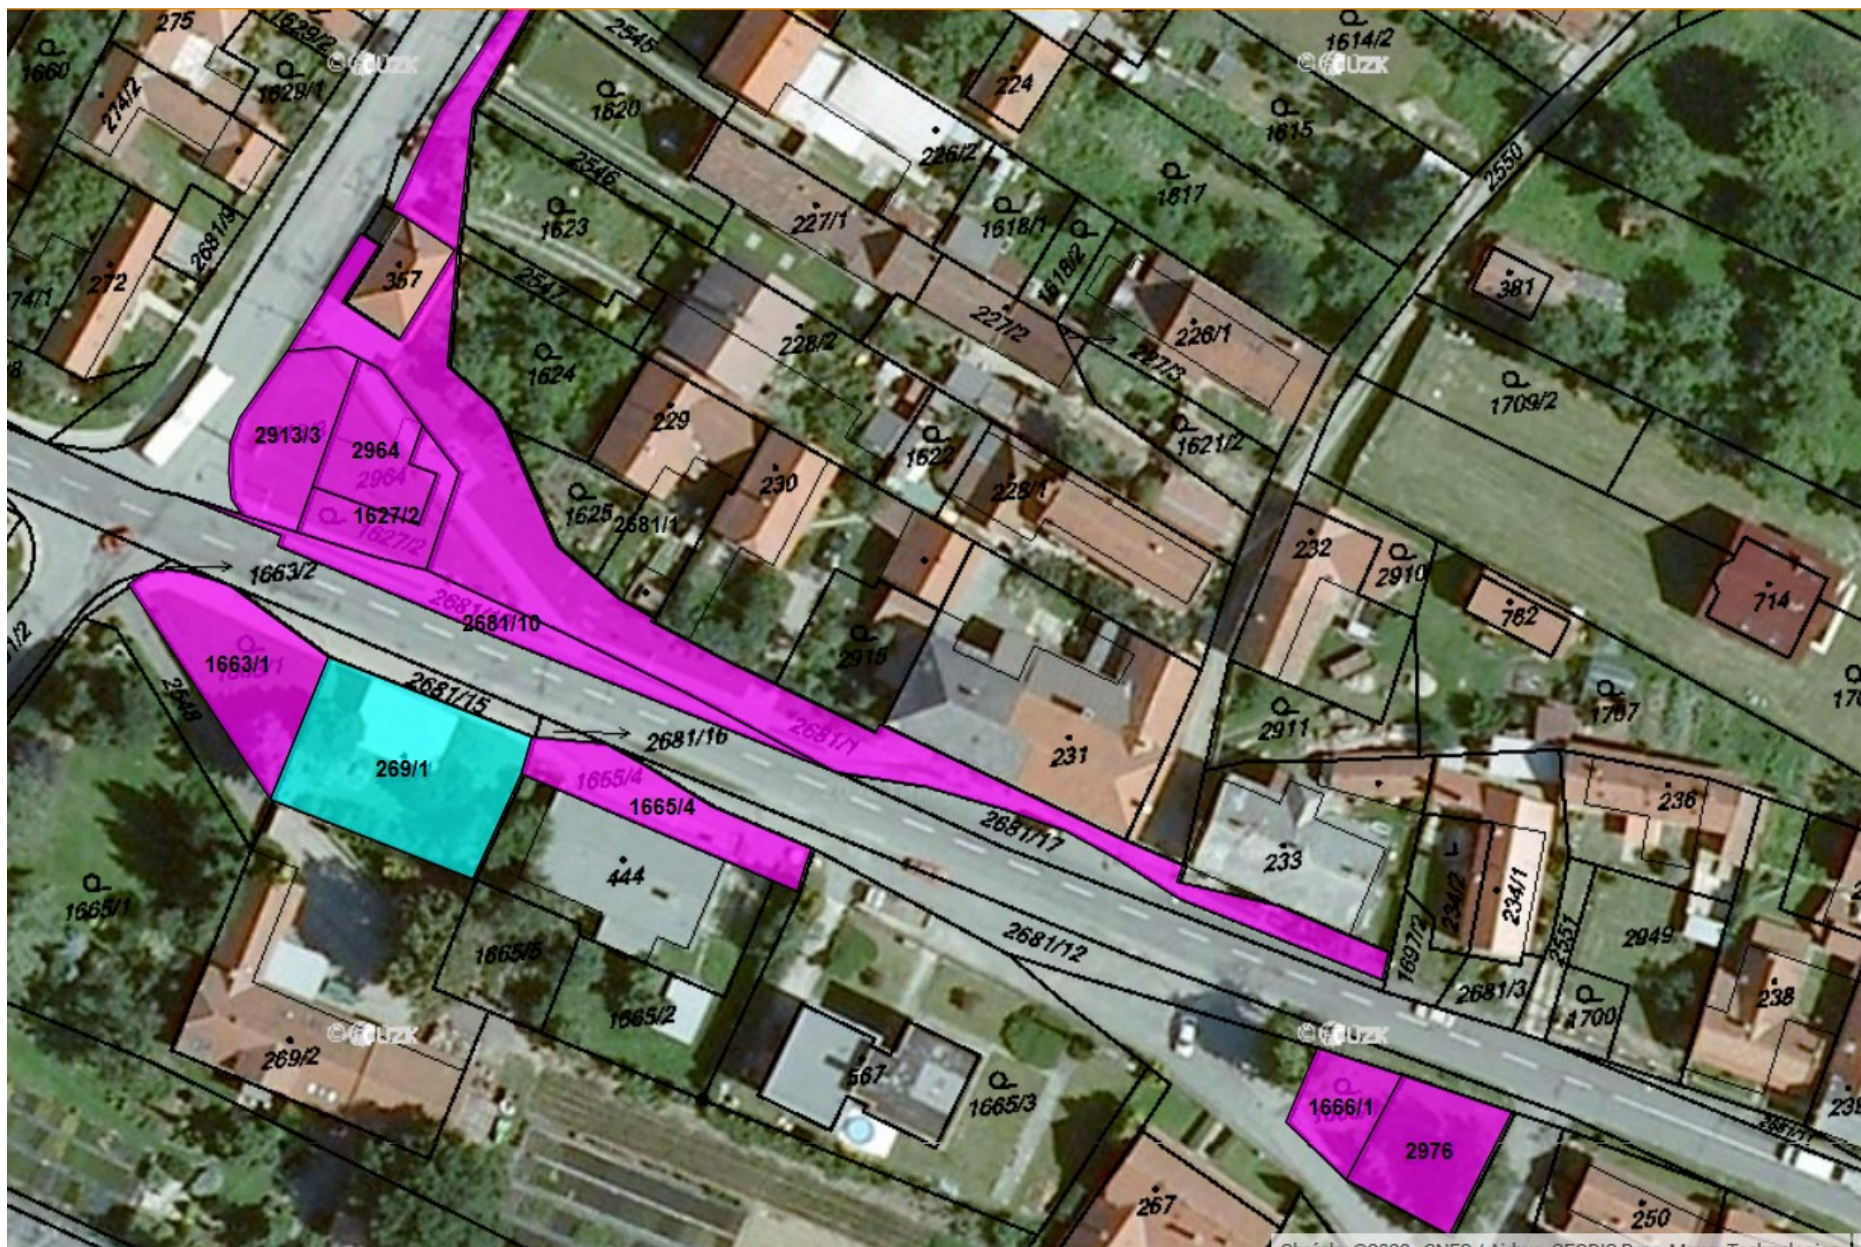

Příloha k obecně závazné vyhlášce č. 1/2020

Všechny místní a účelové komunikace v obci, včetně chodníků v k.ú. Přemyslovice – část 1/2

Všechny místní a účelové komunikace v obci, včetně chodníků v k.ú. Přemyslovice – část 2/2

Prostranství u prodejny Jednoty (u křižovatky), autobusová zastávka + čekárna, parcely číslo 1665/4; 1663/1; 269/1; vše v k.ú. Přemyslovice
Klidová zóna a zeleň u křižovatky, parcely číslo 1627/2; 2681/1; 2681/10; 2913/3; 2964; 1666/1; 2976; vše v k.ú. Přemyslovice

Prostranství u Obecního úřadu, parcely číslo 230; 232/1; 232/2; vše v k.ú. Přemyslovice

Prostranství u prostředního obchodu v obci, parcely číslo 161; 162; 2975; 2682/18; vše v k.ú. Přemyslovice

Prostranství u základní školy, parcela číslo 2682/13 v k.ú. Přemyslovce

Všechny místní a účelové komunikace v obci, včetně chodníků v k.ú. Štarnov u Přemyslovic

Prostranství u dětského hřiště, parcely číslo 497/3; 496/2; 496/3, prostranství u mateřské školky, parcely číslo 41; 44; vše v k.ú. Štarnov u Přemyslovic