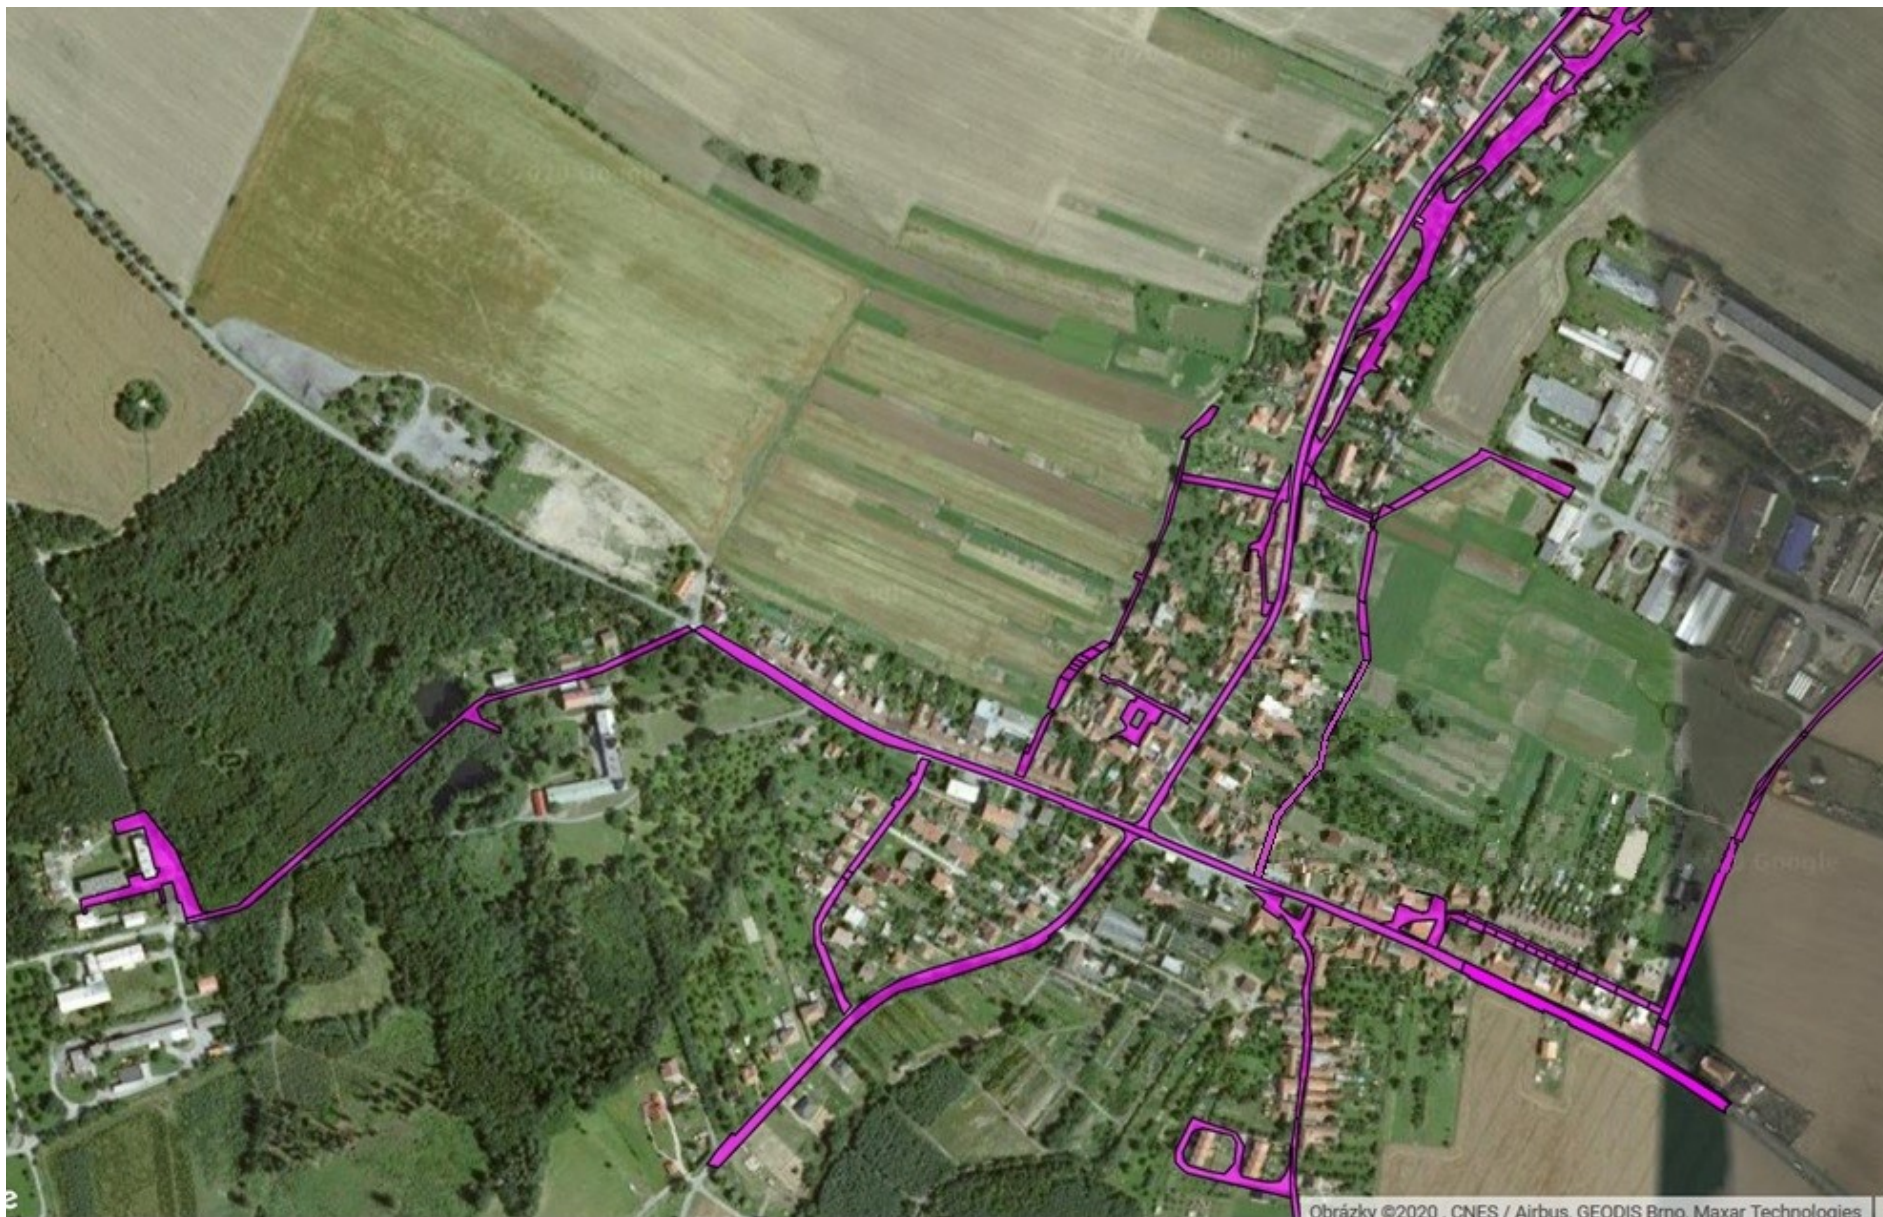

Příloha k obecně závazné vyhlášce č. 1/2020

Všechny místní a účelové komunikace v obci, včetně chodníků v k.ú. Přemyslovice – část 1/2

Všechny místní a účelové komunikace v obci, včetně chodníků v k.ú. Přemyslovice – část 2/2

Prostranství u prodejny Jednoty (u křižovatky), autobusová zastávka + čekárna, parcely číslo 1665/4; 1663/1; 269/1; vše v k.ú. Přemyslovice
Klidová zóna a zeleň u křižovatky, parcely číslo 1627/2; 2681/1; 2681/10; 2913/3; 2964; 1666/1; 2976; vše v k.ú. Přemyslovice

Prostranství u Obecního úřadu, parcely číslo 230; 232/1; 232/2; vše v k.ú. Přemyslovice

Prostranství u prostředního obchodu v obci, parcely číslo 161; 162; 2975; 2682/18; vše v k.ú. Přemyslovice

Prostranství u základní školy, parcela číslo 2682/13 v k.ú. Přemyslovce

Všechny místní a účelové komunikace v obci, včetně chodníků v k.ú. Štarnov u Přemyslovic

Prostranství u dětského hřiště, parcely číslo 497/3; 496/2; 496/3, prostranství u mateřské školky, parcely číslo 41; 44; vše v k.ú. Štarnov u Přemyslovic